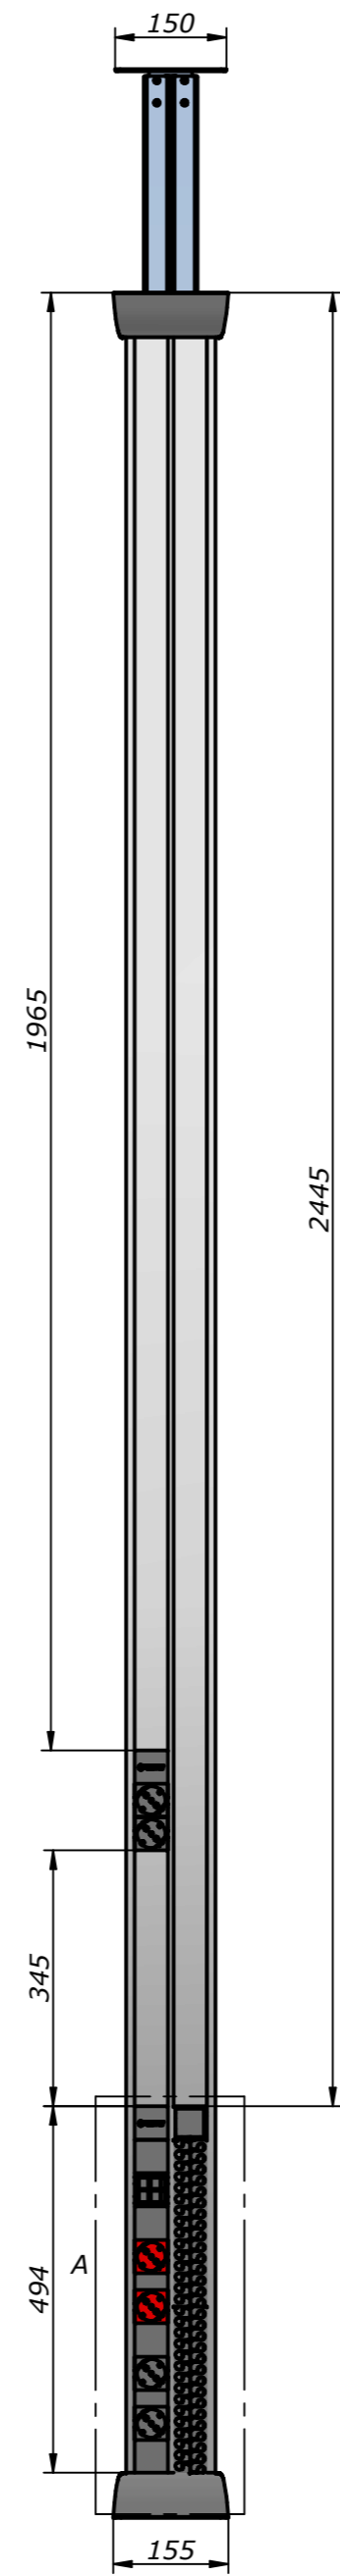

IBCONNECT
Pol. Ind. El Escobar, Nº 5 - 31350 - Peralta (Navarra) - España / Tel. : 948 753282 / Fax : 948 751 462
e-mail : dmolviedro@ib-connect.com

Dibujado	Luis López Fernández de mesa		Observaciones
Fecha	28 - 09 - 2015	Revisión nº	
Cliente			

ESCALA
Nº P.: 87108002i3

87108002i3 COLUMNA DUPLO 4TiN+2TiR+2RJ45.dft