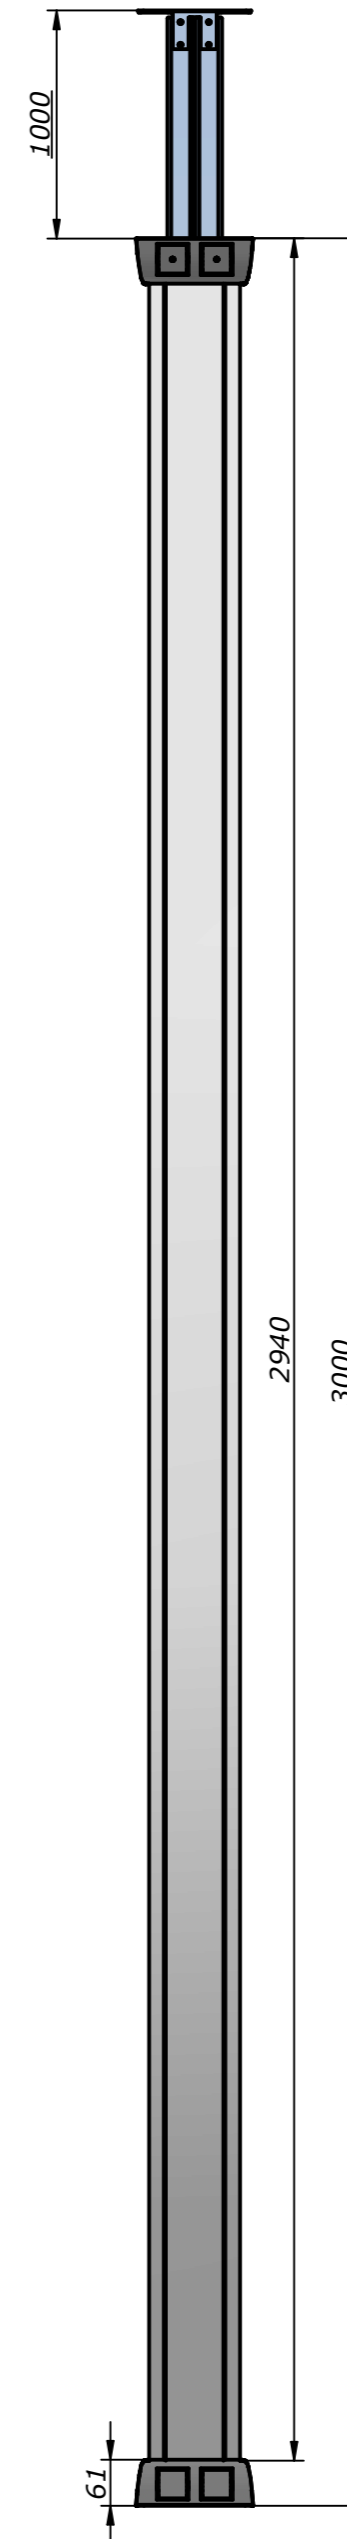

IBCONNECT
Pol. Ind. El Escobar, Nº 5 - 31350 - Peralta (Navarra) - España / Tel. : 948 753282 / Fax : 948 751 462
e-mail : dmolviedro@ib-connect.com

Dibujado	Luis López Fernández de mesa		Observaciones
Fecha	28 - 09 - 2015	Revisión nº	
Cliente			

ESCALA
Nº P.: 87108002i3

87108002i3 COLUMNA DUPLO 4TiN+2TiR+2RJ45.dft